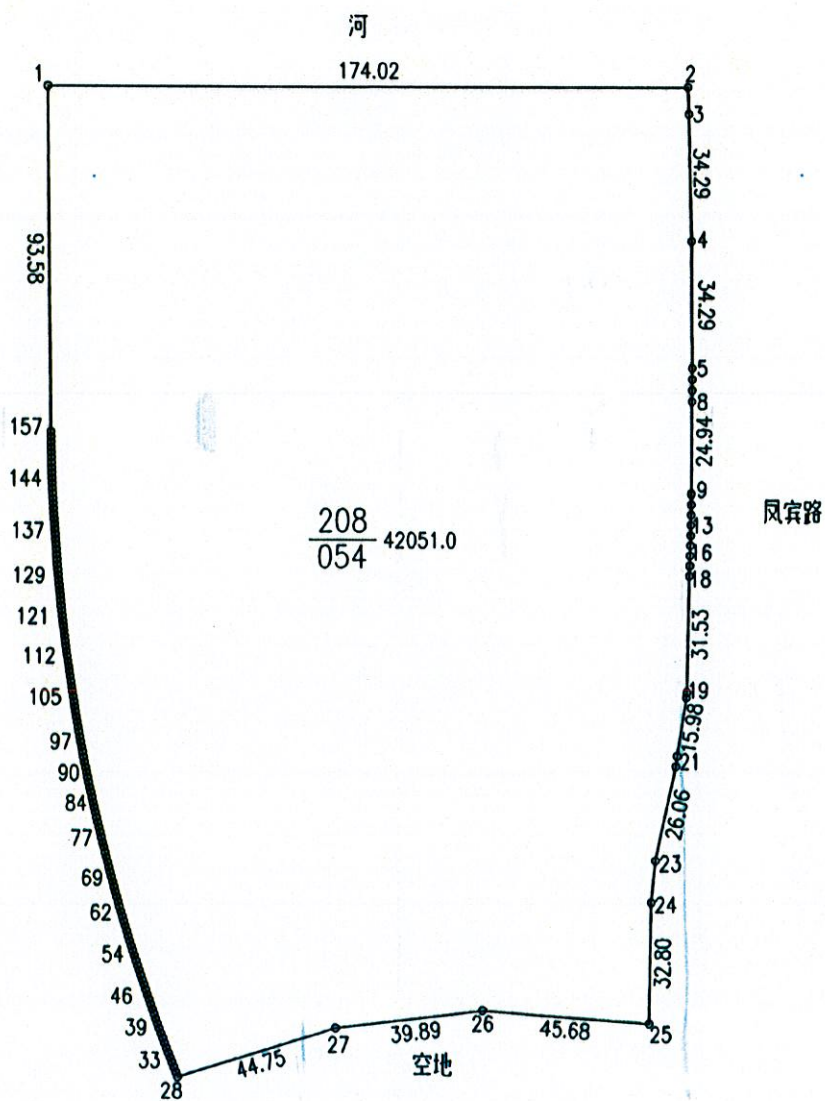

供地图

宗地编号：908058208

权利人：凤宾路与北环路交叉口西北侧地块

地籍图号：3501.40-528.00

北

绘图日期：2021年7月
 审核日期：

1:2000

绘图员：朱金贤
 审核员：华秀兵